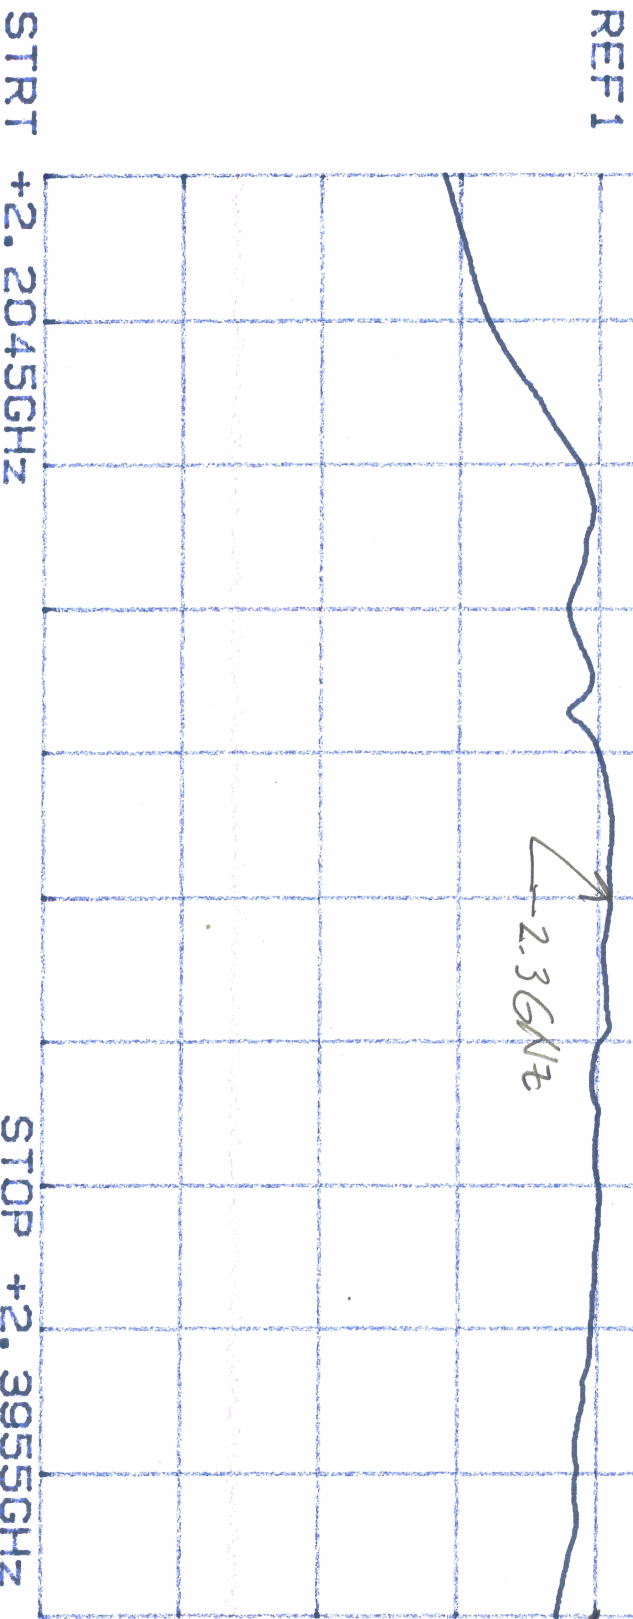

Budley Lab

1508 Wellington Avenue
Toms River, NJ 08757

Pin 5.5 dBm

12-24-10

CH1: 0dB / REF + .00 dBm

VDC 25-86
IDC 34.5A
ACI 9.1A
(10A Bus)
PSAT @ 2.3 GHz
100W
RF Modk Temp
150°F max.
50W
RF Modk Temp
130°F max.